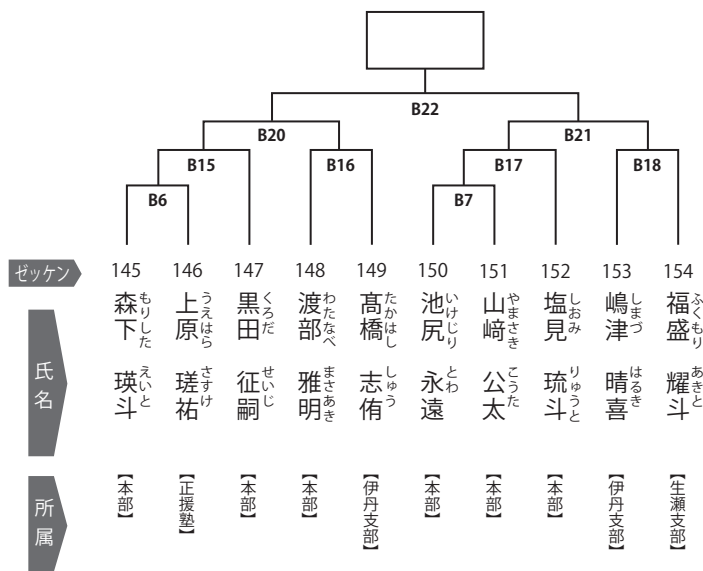

### 上級 小学2・3年男子クラス / 3名

優勝

B  
コート

ゼッケン 138 139 140  
氏名 佐々木 大悟 上田 翔希 中谷 龍仁  
所属 【伊丹支部】 【伊丹支部】 【伊丹支部】

### 上級 小学4年男子クラス / 4名

優勝 準優勝

B  
コート

ゼッケン 141 142 143 144  
氏名 北井 琉飛海 香山 銀之介 本岡 琥太郎 太田 晴之空  
所属 【伊丹支部】 【伊丹支部】 【茨木支部】 【正援塾】

### 上級 小学5・6年男子クラス / 10名

優勝 準優勝

B  
コート

ゼッケン 145 146 147 148 149 150 151 152 153 154  
氏名 森下 瑛斗 上原 瑳祐 黒田 征嗣 渡部 雅明 高橋 志侑 池尻 永遠 山崎 公太 塩見 琉斗 嶋津 晴喜 福盛 耀斗  
所属 【伊丹支部】 【正援塾】 【伊丹支部】 【伊丹支部】 【伊丹支部】 【伊丹支部】 【伊丹支部】 【伊丹支部】 【伊丹支部】 【伊丹支部】 【生瀬支部】