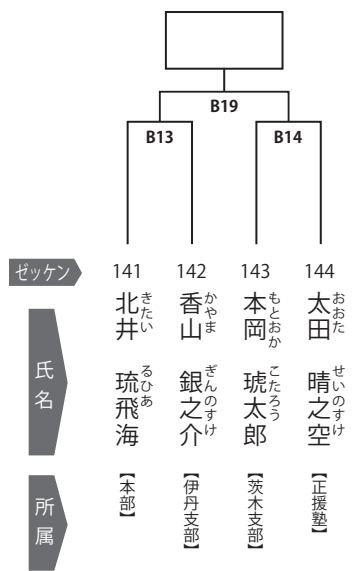

上級 小学4年男子クラス / 4名

優勝 準優勝

B
コート

ゼッケン 141 142 143 144
氏名 北井 琉飛海 香山 銀之介 本岡 琥太郎 太田 晴之空
所属 【伊丹支部】 【伊丹支部】 【茨木支部】 【正援塾】