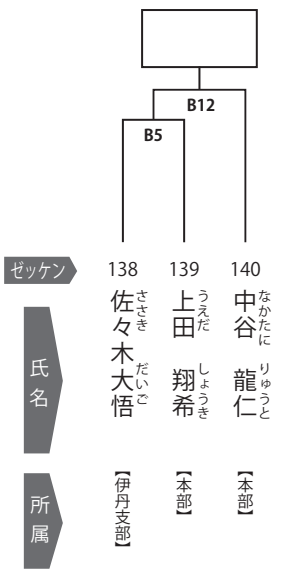

### 初中級 小学1年男子クラス / 3名

優勝

B  
コート

ゼッケン 133 134 135  
氏名 中川 悠翔 森下 湊士 木村 海翔  
所属 【伊丹支部】 【生瀬支部】 【伊丹支部】

### 初中級 小学2年女子クラス / 2名

優勝

B  
コート

ゼッケン 136 137  
氏名 窪田 汐莉 北井 海音来  
所属 【茨木支部】 【伊丹支部】

### 上級 小学2・3年男子クラス / 3名

優勝

B  
コート

ゼッケン 138 139 140  
氏名 佐々木 大悟 上田 翔希 中谷 龍仁  
所属 【伊丹支部】 【伊丹支部】 【伊丹支部】