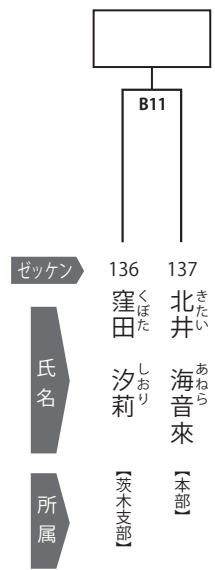

初中級 小学2年女子クラス / 2名

優勝

B
コート

ゼッケン 136 137
氏名 窪田 汐莉 北井 海音来
所属 【茨木支部】 【伊丹支部】