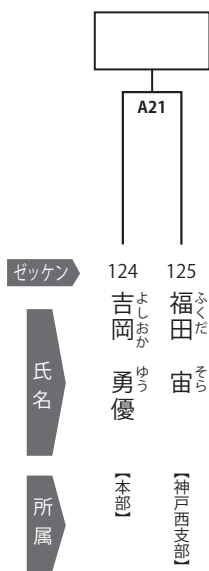

第3部

道内ジュニア交流大会

第3部

初中級 中学2年男子クラス / 2名

優勝

A
コート

ゼッケン 124 125
氏名 吉岡 勇優 福田 宙
所属 【伊丹支部】 【神戸西支部】