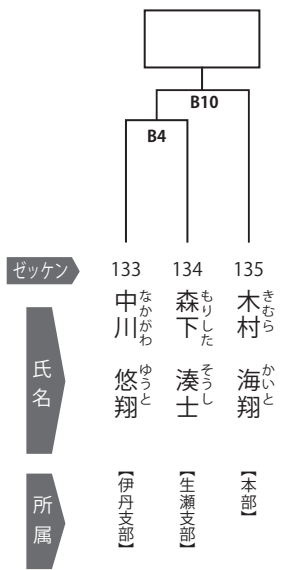

### 初中級 年中・年長クラス / 3名

優勝

B  
コート

ゼッケン 126 127 128  
氏名 野村 嵐 三富 桜麗 上田 蘭  
所属 【伊丹支部】 【茨木支部】 【伊丹支部】

### 初中級 小学1年女子クラス / 4名

優勝 準優勝

B  
コート

ゼッケン 129 130 131 132  
氏名 野澤 結美 河島 遥子 宮本 ことは 岡田 袖羽  
所属 【三田支部】 【塚本支部】 【生瀬支部】 【伊丹支部】

### 初中級 小学1年男子クラス / 3名

優勝

B  
コート

ゼッケン 133 134 135  
氏名 中川 悠翔 森下 湊士 木村 海翔  
所属 【伊丹支部】 【生瀬支部】 【伊丹支部】