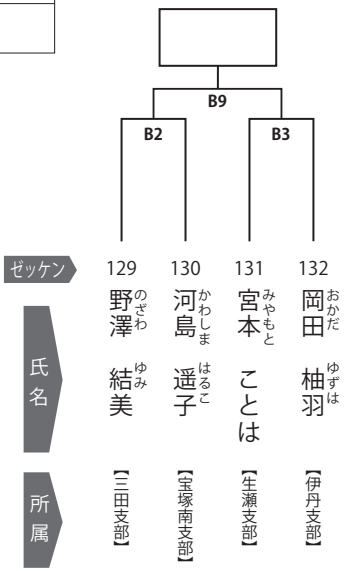

### 初中級 中学2年男子クラス / 2名

優勝

A  
コート

ゼッケン 124 125  
氏名 吉岡 勇優 福田 宙  
所属 【伊丹支部】 【神戸西支部】

### 初中級 年中・年長クラス / 3名

優勝

B  
コート

ゼッケン 126 127 128  
氏名 野村 嵐 三富 桜麗 上田 蘭  
所属 【伊丹支部】 【茨木支部】 【伊丹支部】

### 初中級 小学1年女子クラス / 4名

優勝 準優勝

B  
コート

ゼッケン 129 130 131 132  
氏名 野澤 結美 河島 遥子 宮本 ことは 岡田 袖羽  
所属 【三田支部】 【塚本支部】 【生瀬支部】 【伊丹支部】