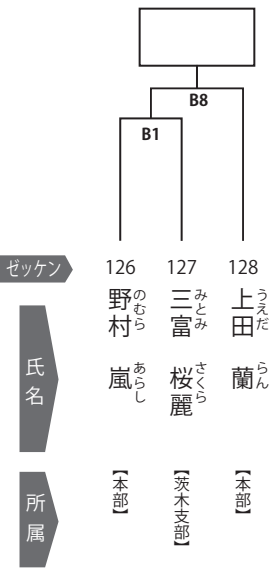

### 初中級 中学2年男子クラス / 2名

優勝

A  
コート

ゼッケン 124 125  
氏名 吉岡 勇優 福田 宙  
所属 【伊丹支部】 【神戸西支部】

### 初中級 年中・年長クラス / 3名

優勝

B  
コート

ゼッケン 126 127 128  
氏名 野村 嵐 三富 桜麗 上田 蘭  
所属 【伊丹支部】 【茨木支部】 【伊丹支部】